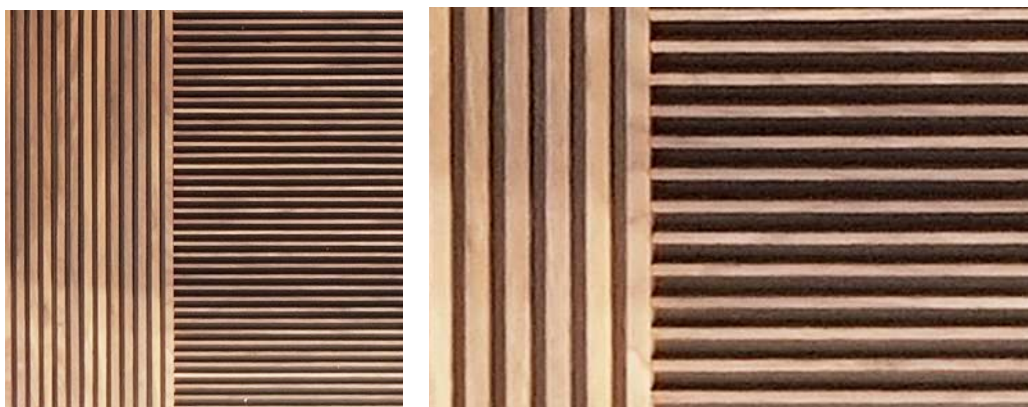

SLATE PANELS | PAINÉIS RIPADOS

PLASDEC

TECHNICAL SPECIFICATIONS

REFERENCE | REFERÊNCIA

PL80-001 A

■ SIZE | DIMENSÃO
600 x 600 mm

■ FINISHING | ACABAMENTO
Walnut | Nogueira

REFERENCE | REFERÊNCIA

PL80-001 B

■ SIZE | DIMENSÃO
600 x 600 mm

■ FINISHING | ACABAMENTO
Walnut | Nogueira

REFERENCE | REFERÊNCIA

PL80-001 C

■ SIZE | DIMENSÃO
600 x 600 mm

■ FINISHING | ACABAMENTO
Walnut | Nogueira

REFERENCE | REFERÊNCIA

PL80-001 D

■ SIZE | DIMENSÃO
600 x 600 mm

■ FINISHING | ACABAMENTO
Walnut | Nogueira

REFERENCE | REFERÊNCIA

PL80-00 E

■ SIZE | DIMENSÃO
600 x 600 mm

■ FINISHING | ACABAMENTO
Walnut | Nogueira

REFERENCE | REFERÊNCIA

PL80-001 H

■ SIZE | DIMENSÃO
600 x 600 mm

■ FINISHING | ACABAMENTO
Walnut | Nogueira