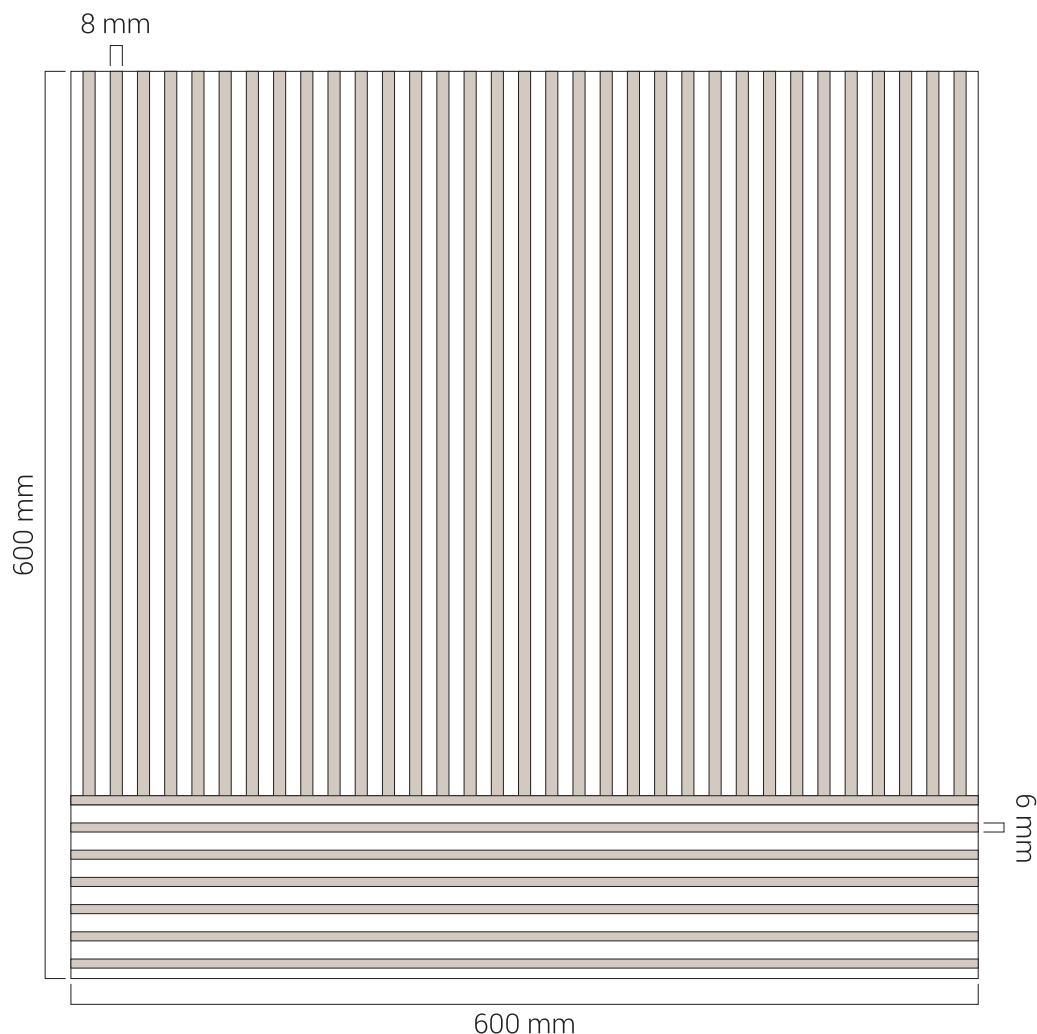

REFERENCE | REFERÊNCIA

PL80-001 D

■ SIZE | DIMENSÃO
600 x 600 mm

■ FINISHING | ACABAMENTO
Walnut | Nogueira