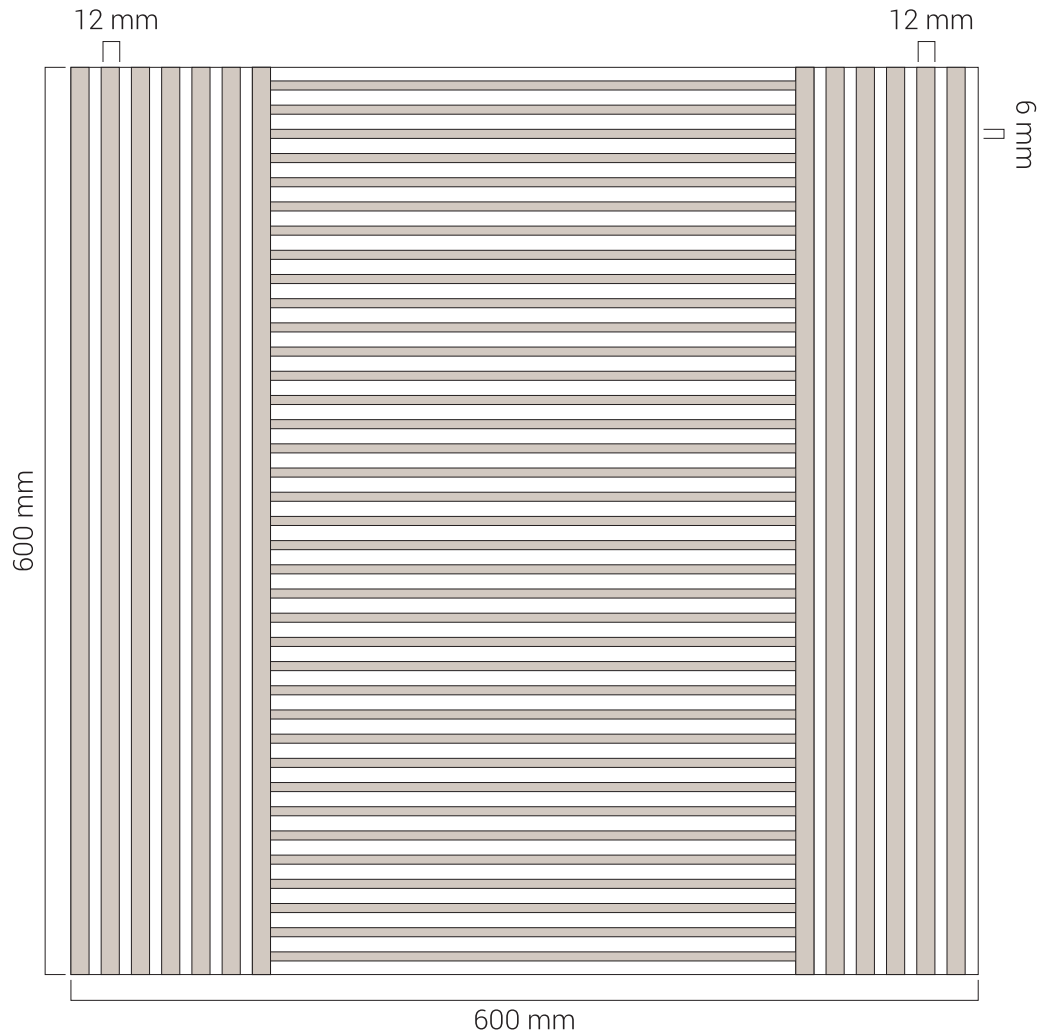

REFERENCE | REFERÊNCIA

PL80-001 H

■ SIZE | DIMENSÃO
600 x 600 mm

■ FINISHING | ACABAMENTO
Walnut | Nogueira