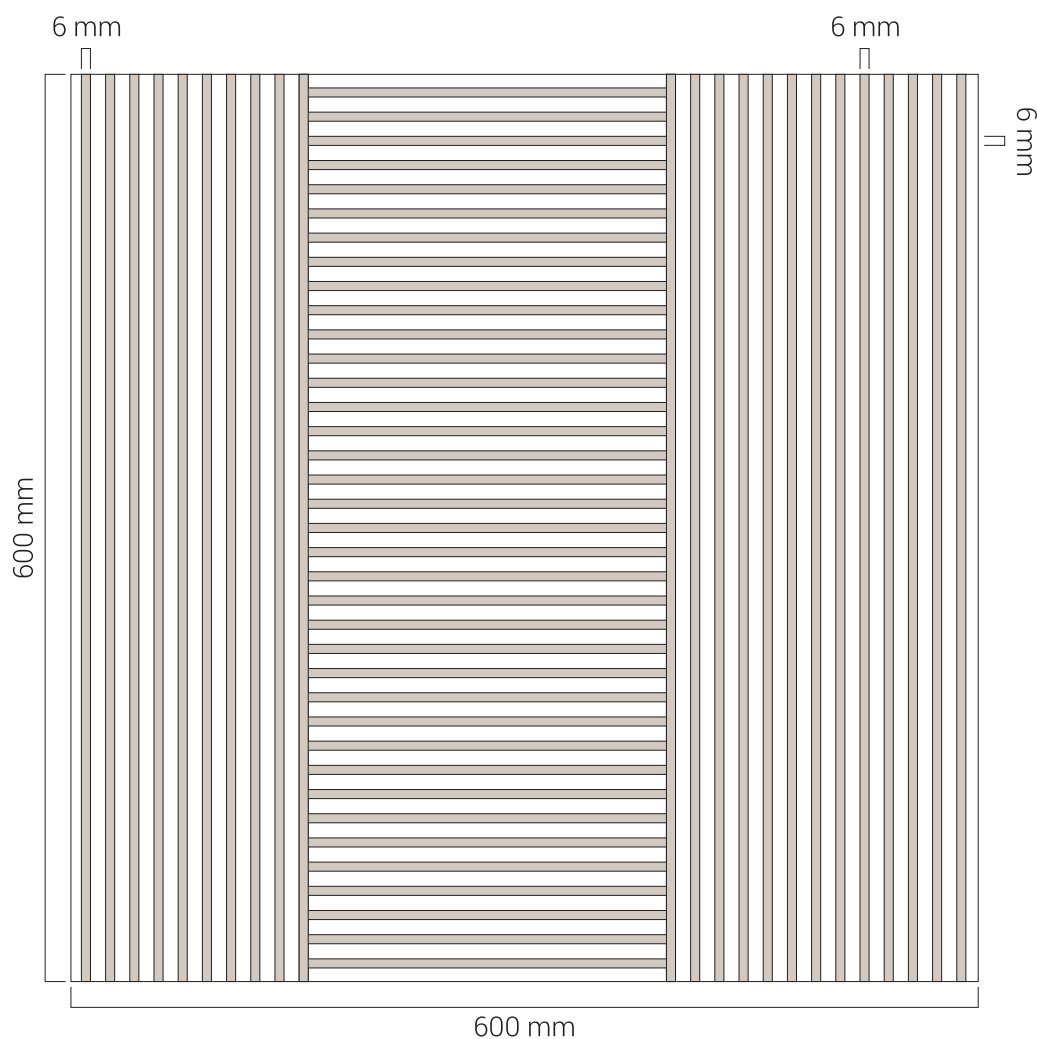

REFERENCE | REFERÊNCIA

PL80-001 C

■ SIZE | DIMENSÃO
600 x 600 mm

■ FINISHING | ACABAMENTO
Walnut | Nogueira