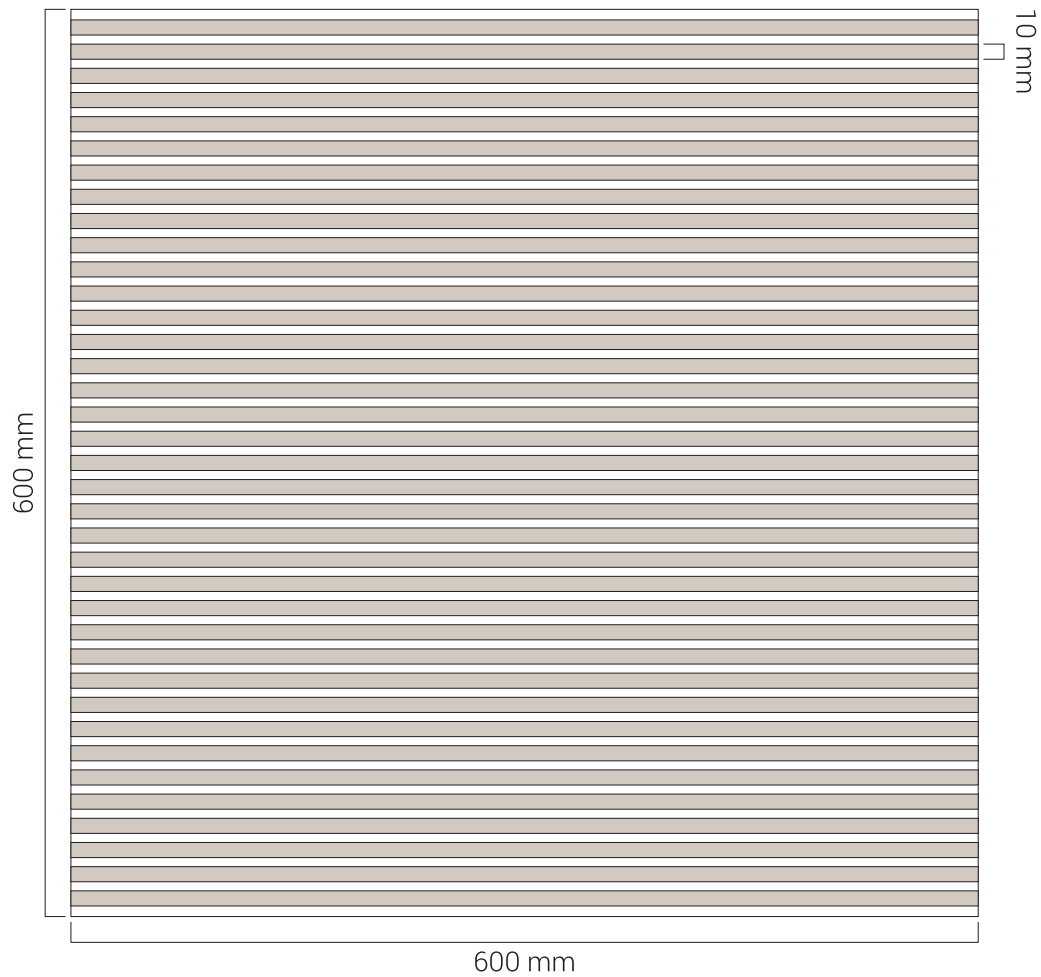

REFERENCE | REFERÊNCIA

PL80-001 G

■ SIZE | DIMENSÃO
600 x 600 mm

■ FINISHING | ACABAMENTO
Walnut | Nogueira