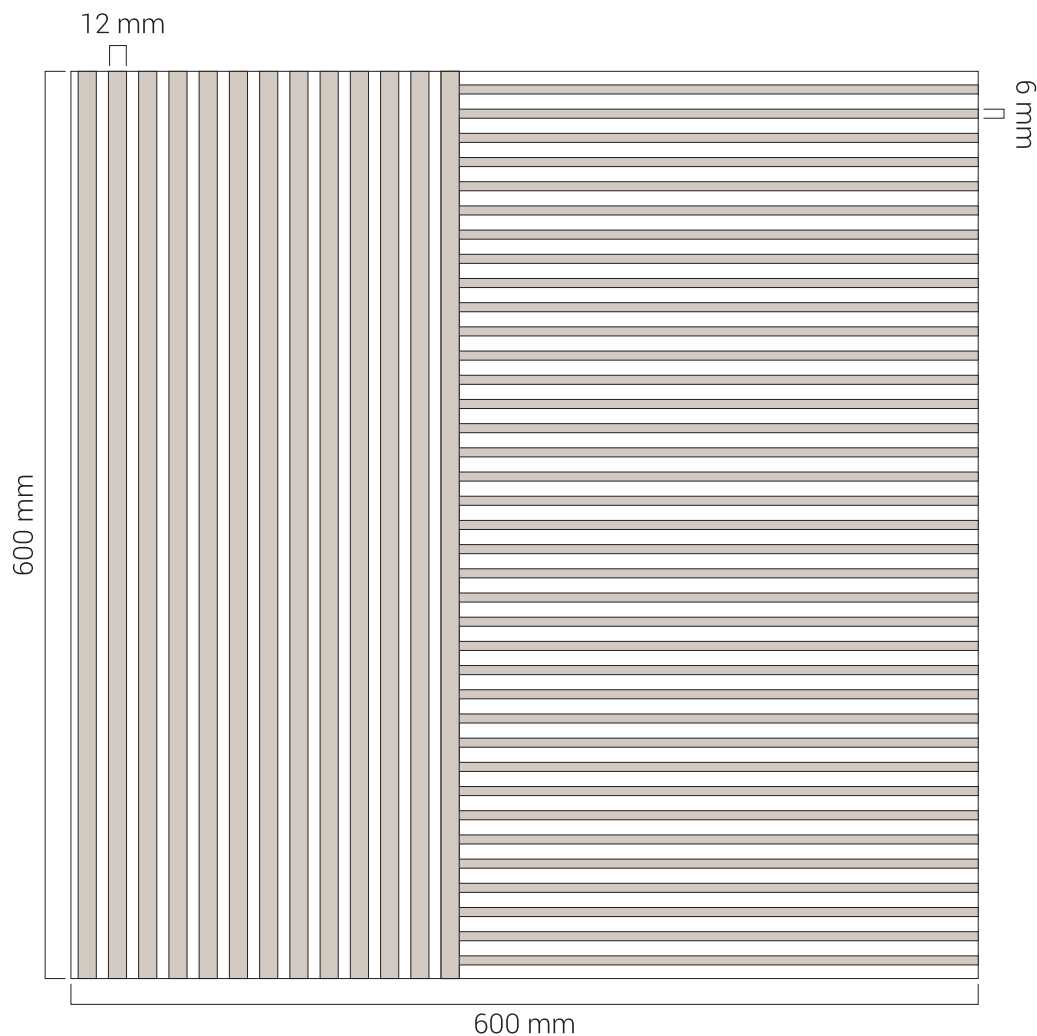

REFERENCE | REFERÊNCIA

PL80-001 B

■ SIZE | DIMENSÃO
600 x 600 mm

■ FINISHING | ACABAMENTO
Walnut | Nogueira