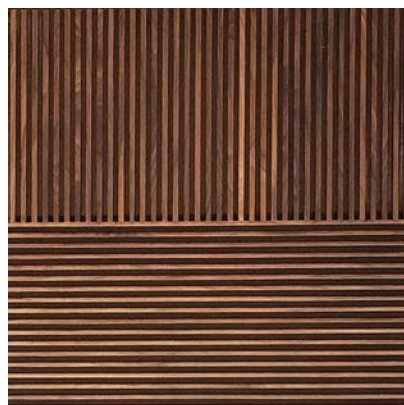

PL80-001 B

■ SIZE | DIMENSÃO
600 x 600 mm

■ FINISHING | ACABAMENTO
Walnut | Nogueira

REFERENCE | REFERÊNCIA

PL80-001 C

■ SIZE | DIMENSÃO
600 x 600 mm

■ FINISHING | ACABAMENTO
Walnut | Nogueira

REFERENCE | REFERÊNCIA

PL80-001 D

■ SIZE | DIMENSÃO
600 x 600 mm

■ FINISHING | ACABAMENTO
Walnut | Nogueira

REFERENCE | REFERÊNCIA

PL80-00 E

■ SIZE | DIMENSÃO
600 x 600 mm

■ FINISHING | ACABAMENTO
Walnut | Nogueira

REFERENCE | REFERÊNCIA

PL80-001 F

■ SIZE | DIMENSÃO
600 x 600 mm

■ FINISHING | ACABAMENTO
Walnut | Nogueira

REFERENCE | REFERÊNCIA

PL80-001 G

■ SIZE | DIMENSÃO
600 x 600 mm

■ FINISHING | ACABAMENTO
Walnut | Nogueira

REFERENCE | REFERÊNCIA