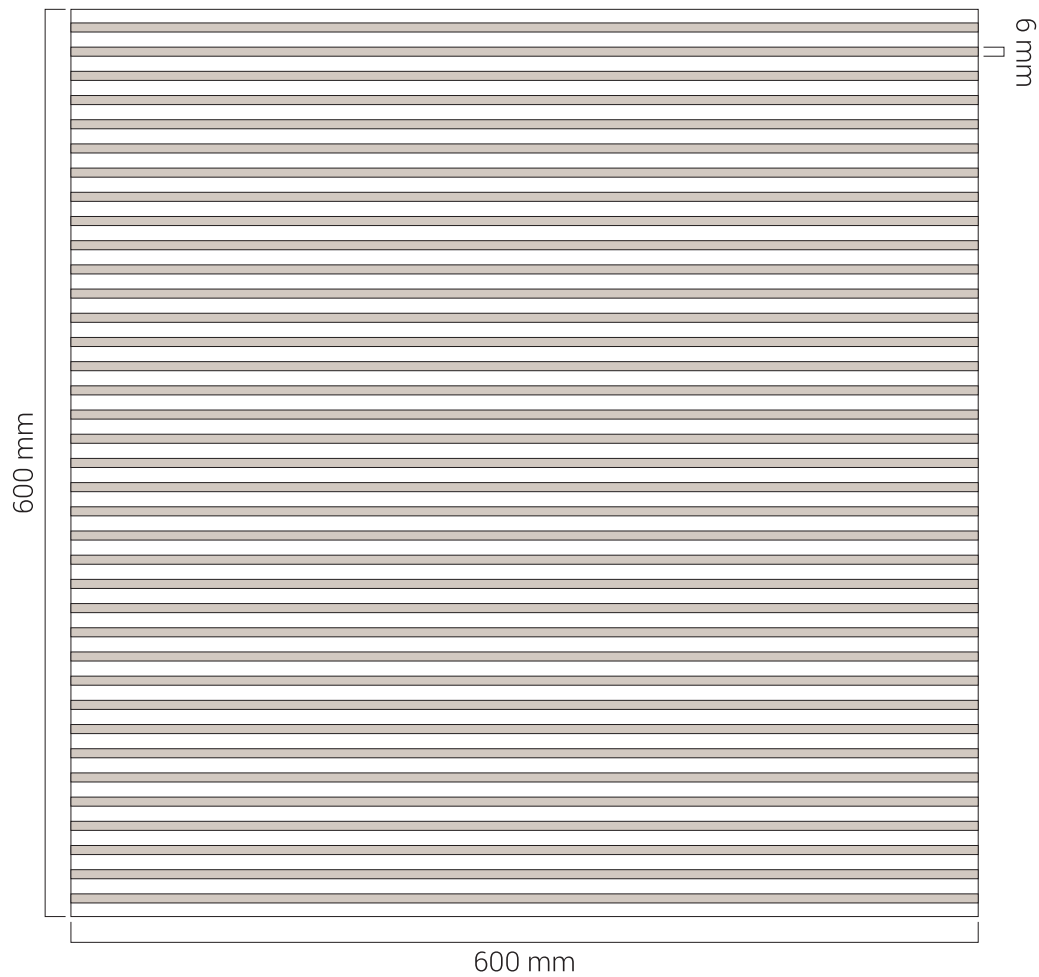

REFERENCE | REFERÊNCIA

PL80-001 F

■ SIZE | DIMENSÃO
600 x 600 mm

■ FINISHING | ACABAMENTO
Walnut | Nogueira