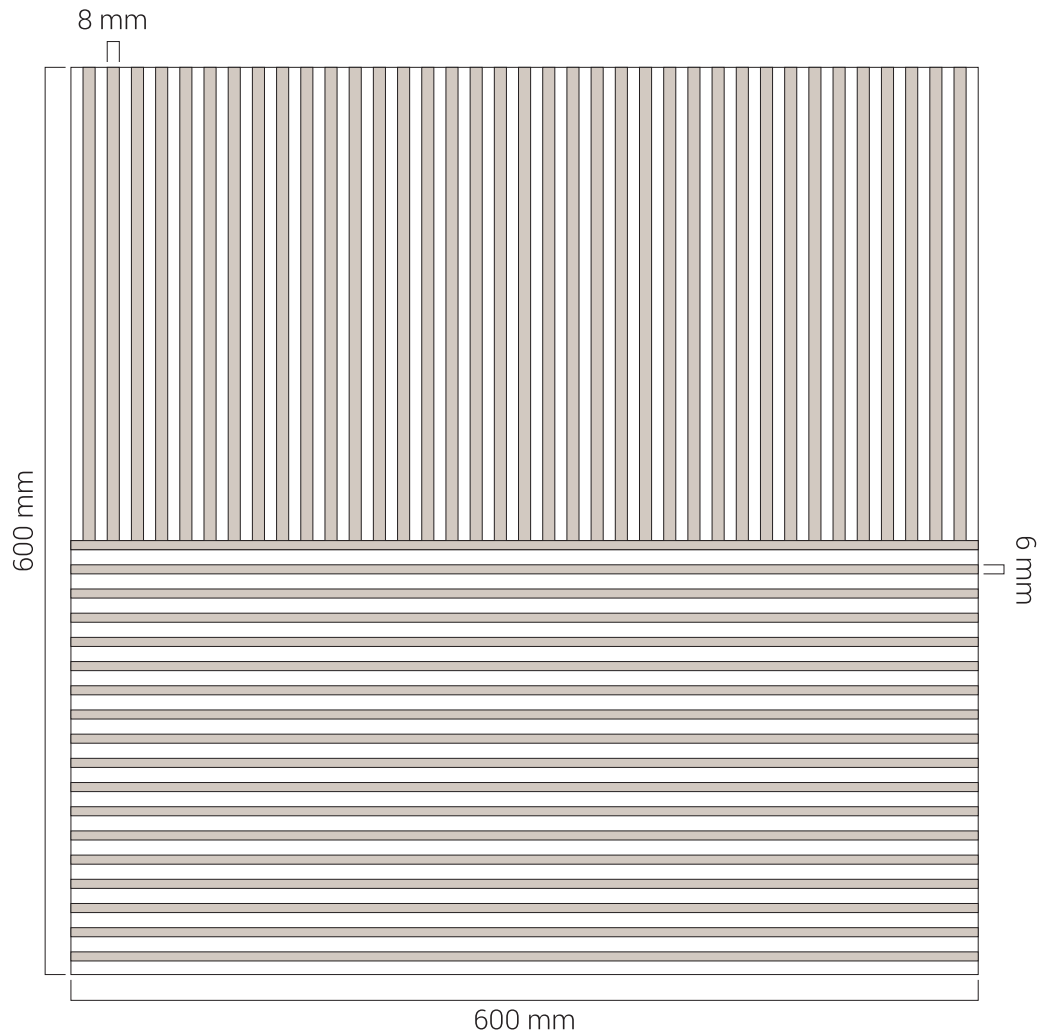

REFERENCE | REFERÊNCIA

PL80-00 E

■ SIZE | DIMENSÃO
600 x 600 mm

■ FINISHING | ACABAMENTO
Walnut | Nogueira